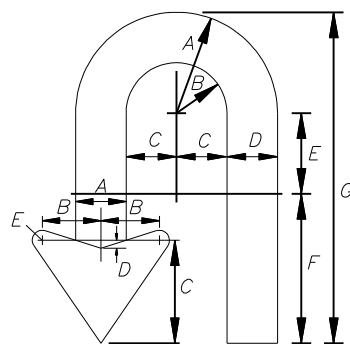

ARROW BODY						
A	B	C	D	E	F	G
6.25	3.125	3.125	3.125	5	9.25	20.5

ARROW HEAD				
A	B	C	D	E
3.125	3.625	6.375	.5	.625

FTP-83-08
10'-0" X 5'-0"
8" Radii
10" Series E Legend
Green Background
White Legend

REVISIONS