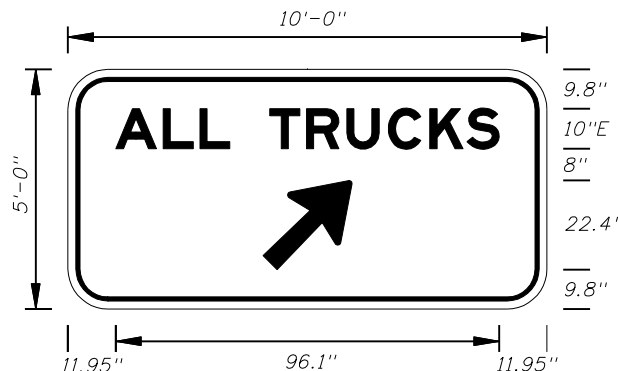

ARROW BODY						
A	B	C	D	E	F	G
6.25	3.125	3.125	3.125	5	9.25	20.5

ARROW HEAD				
A	B	C	D	E
3.125	3.625	6.375	.5	.625

FTP-83-08
10'-0" X 5'-0"
8" Radii
10" Series E Legend
Green Background
White Legend

REVISIONS